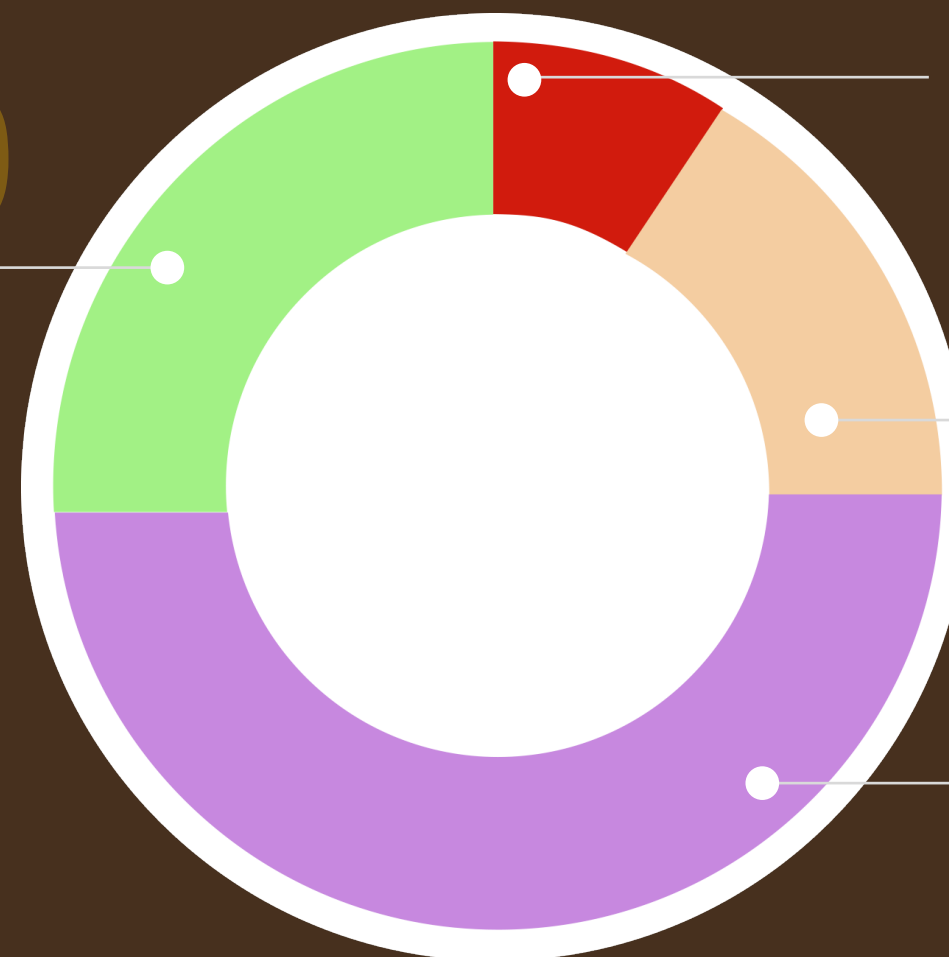

PROPOSTA 2025

Produção de
15.000

exemplares
com custos subsidiados pelo
Instituto Syrius e a Syrius
Medical Group

4.000
Syrius
+ Instituto
Syrius

750*
Maurício
de Sousa

Patrocinadores
3.000

Ações
Sociais
7.250

DISTRIBUIÇÃO NACIONAL

On-line – caolendario.com.br

Pontos de permuta

12 unidades Syrius (São Paulo e Minas Gerais)